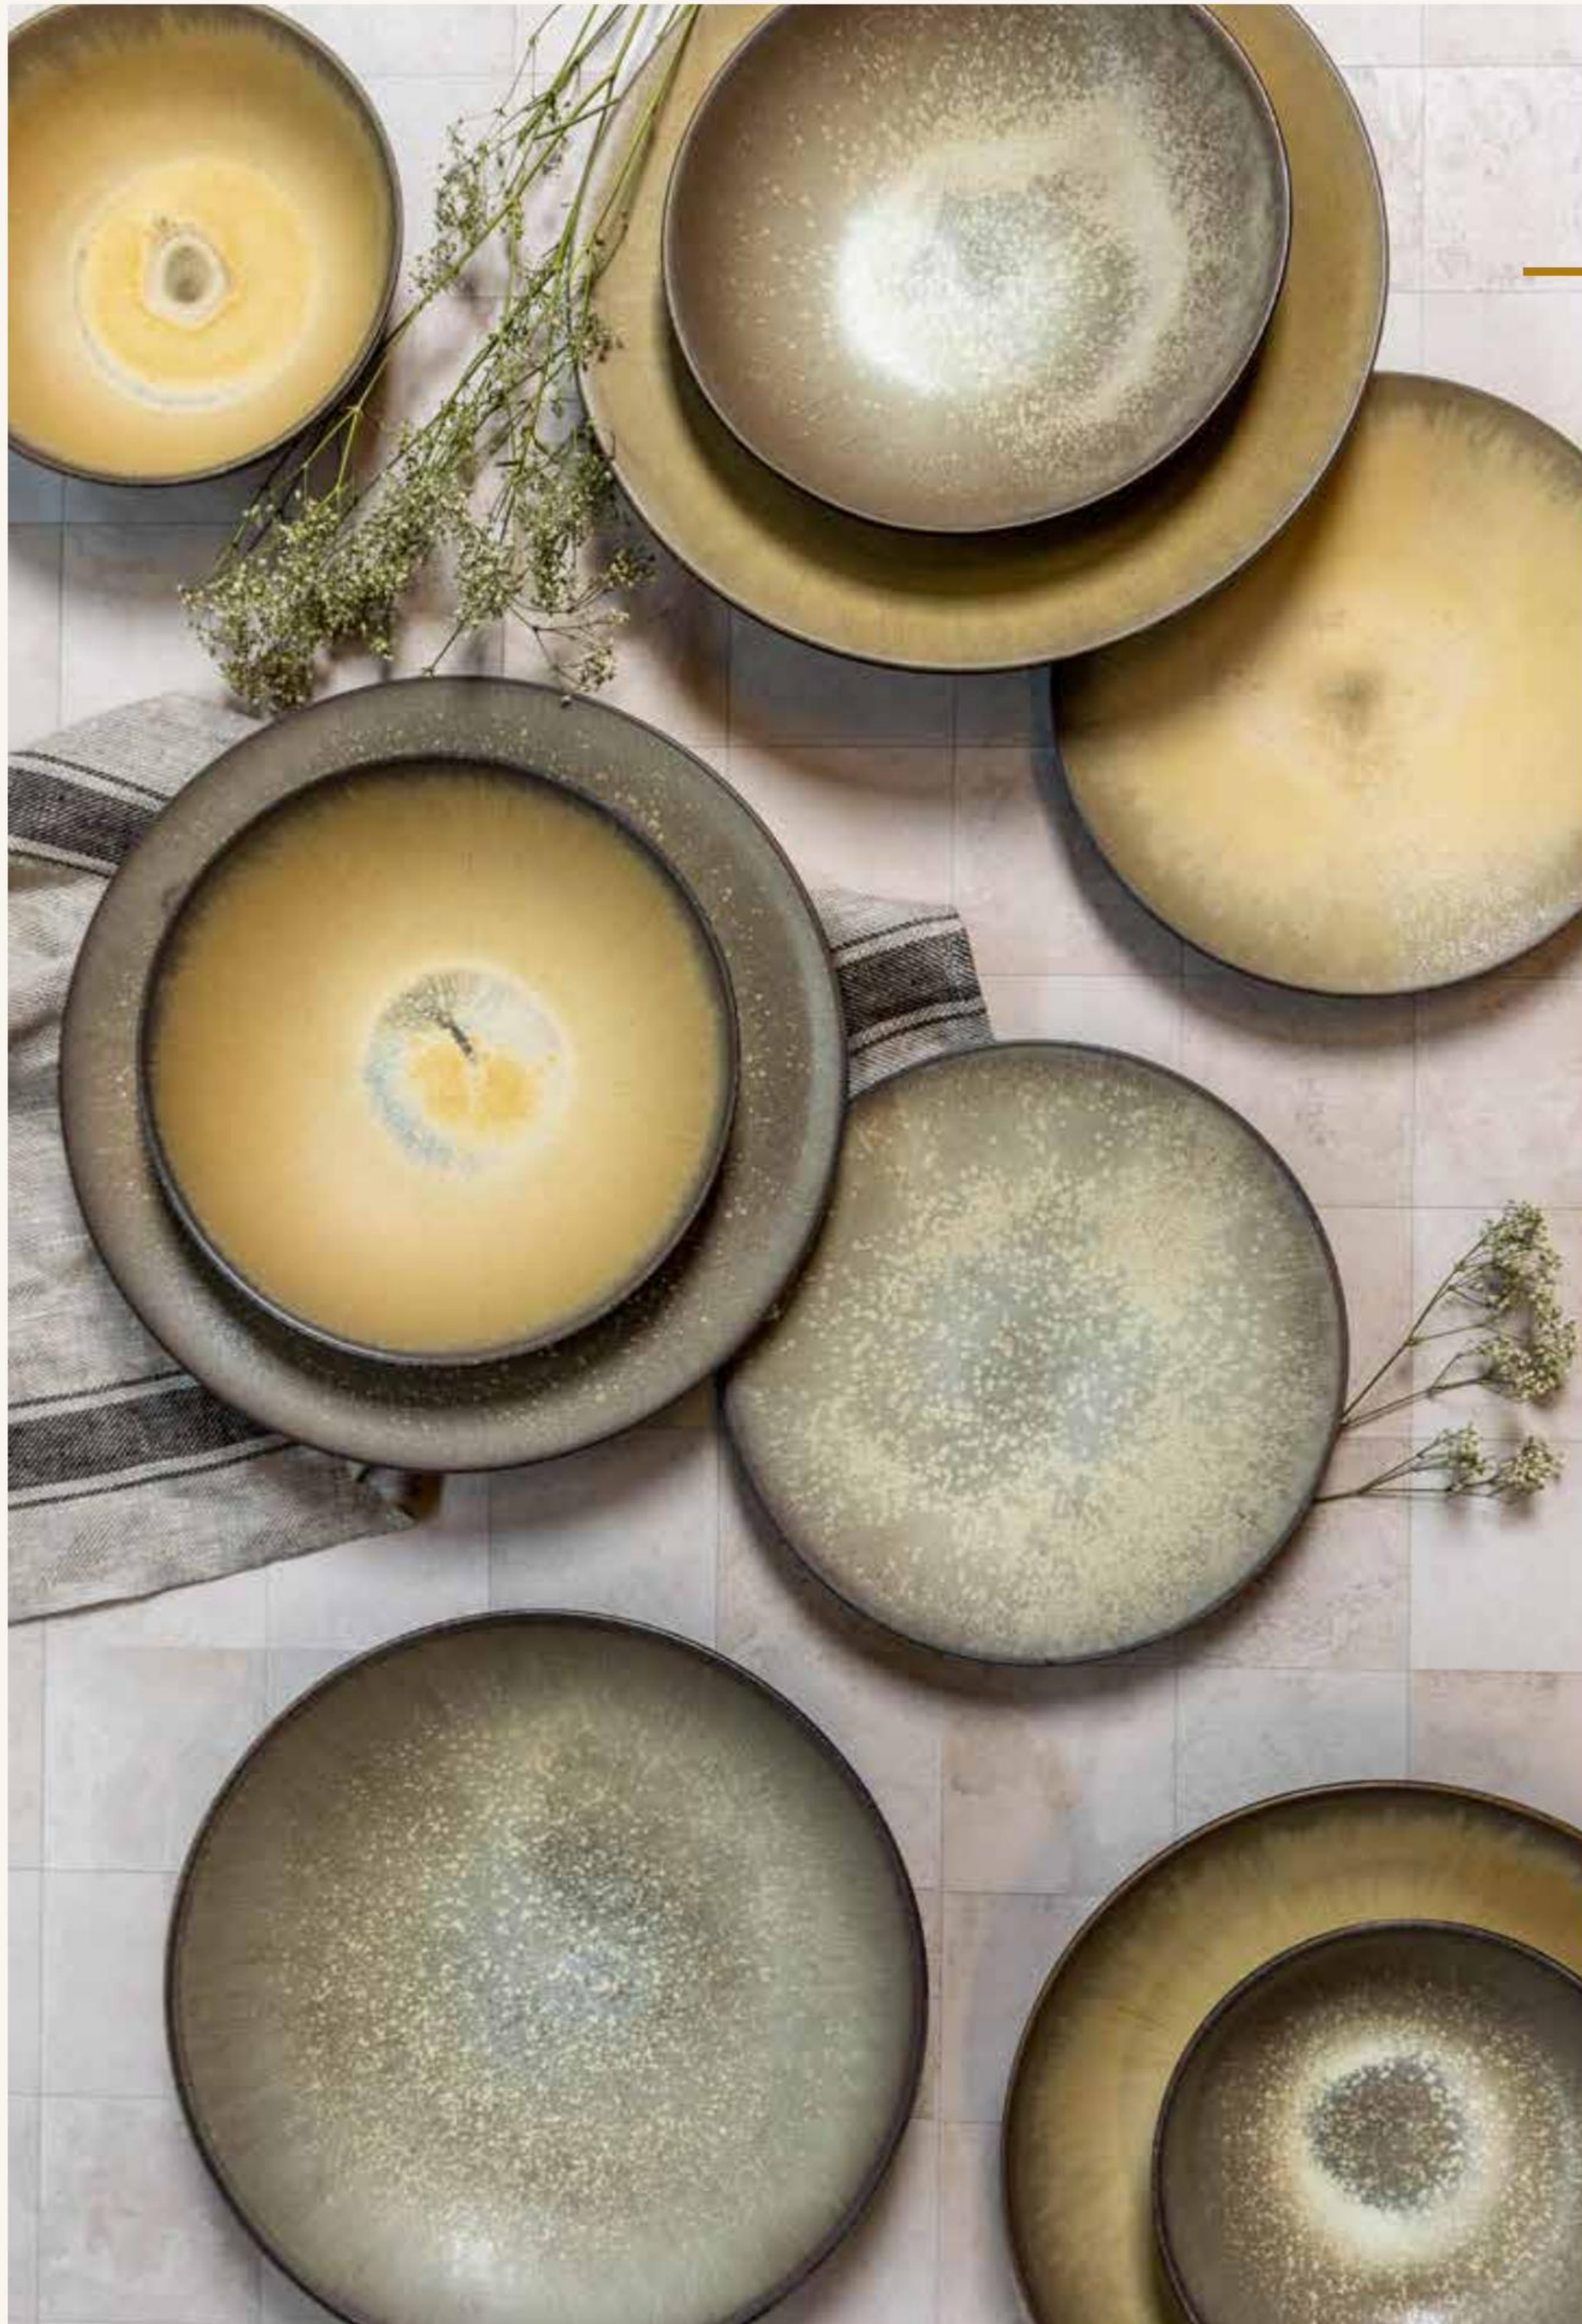

DIVINE

MOON